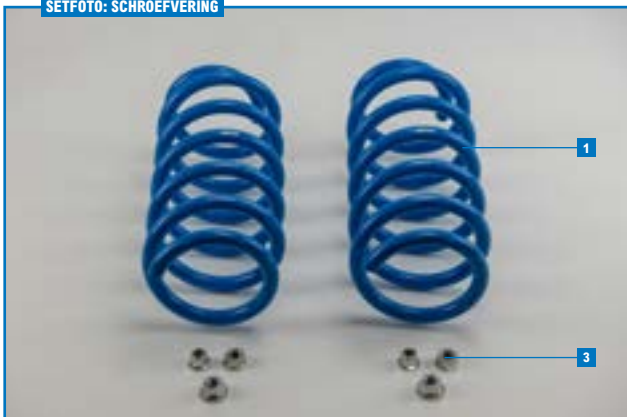

VOORDELEN VB-COILSPRING:

- LEVERING ALS COMPLETE SET
- MINDER DOORHANGEN
- VERBETERD COMFORT
- VERHOOGDE STABILITEIT
- STERKERE VERING
- MINDER ZIJWINDGEOVOELIGHEID

CREËER WEER VEERWEG.

Vervangveer

Zoals de naam al aangeeft, wordt de originele schroefveer bij het monteren van een vervangveer vervangen, namelijk door een verzwaaarde variant.

Verzwaarveren zorgen er veelal voor dat het voertuig weer op de oorspronkelijke of een hogere rijhoogte komt. De veerweg neemt dus weer toe, waardoor de stabiliteit wordt verbeterd en in zekere mate ook het comfort wordt verhoogd.

- Bij een voertuig met schroefvering wordt de verzwaaarde vervangveer tussen het chassis en de as gemonteerd. Deze verzwaaarde vervangveer vervangt de originele schroefveer.

SETFOTO: SCHROEFVERING

INHOUD VB-COILSPRING SET: