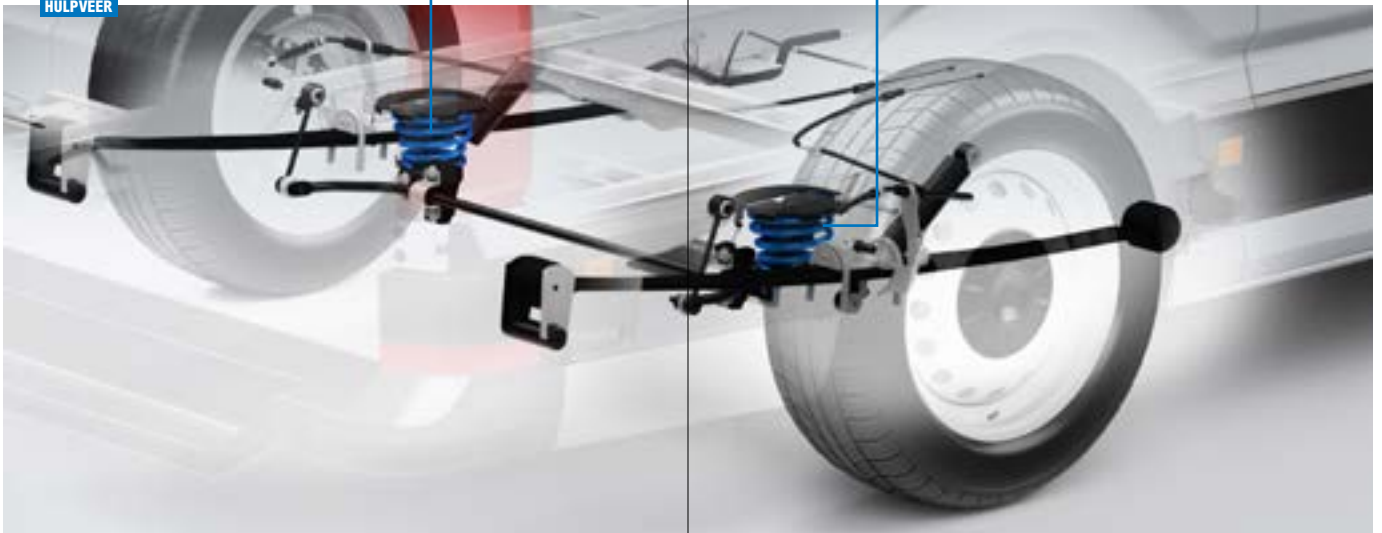

Hulpveer

De originele vering blijft bij het monteren van een hulpveer behouden. De hulpveer wordt er namelijk bijgeplaatst. Door het plaatsen van deze hulpveer wordt de originele vering verzwaaard.

Hulpveren zorgen er veelal voor dat het voertuig weer op de oorspronkelijke of een hogere rijkhoogte komt. De veerweg neemt dus weer toe, waardoor de stabiliteit wordt verbeterd en in zekere mate ook het comfort wordt verhoogd.

- Bij een voertuig met bladvering of schroefvering wordt de hulpveer tussen het chassis en de as gemonteerd. Deze hulpveer ondersteunt de originele bladvering of schroefvering.

INHOUD VB-COILSPRING SET:

		BLADVERING	SCHROEFVERING
2	Hulpveren	++	++
+	Bevestigingsmateriaal	++	++
+	Montagehandleiding	++	++
+	Goedkeuringspapieren (TÜV/ABE)	++	++

VERVANGVEER

2

1

2

1

HULPVEER

Onze producten zijn onder te verdelen in vier productgroepen. Binnen deze productgroepen zijn er diverse systemen leverbaar voor vele merken en types, waardoor er altijd een passende oplossing voor u beschikbaar is.